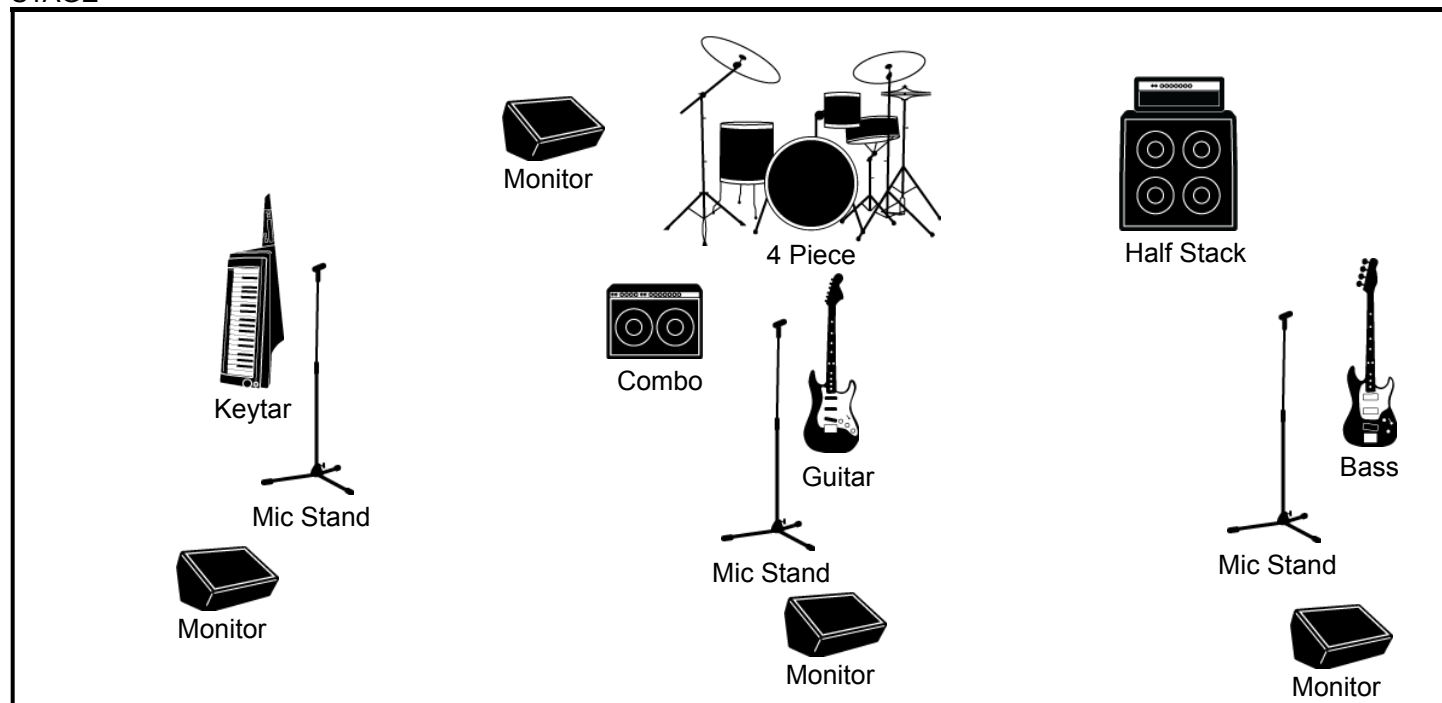

# STAGE PLOT DESIGNER

BAND NAME

Copertoni Sfondi

VENUE

SHOW DATE / TIME

STAGE

INPUT LIST

1	Cassa	9	Ampli Chitarra	17	
2	Rullante	10	Ampli Basso	18	
3	Charleston	11	Fisarmonica (+48)	19	
4	Tom Left	12	Voce Chitarra	20	
5	Tom Right	13	Voce Basso	21	
6	Timpano	14	Voce Fisarmonica	22	
7	Overhead Left	15		23	
8	Overhead Right	16		24	

NOTES

Keytar = Fisarmonica , già muniti di microfono che necessita però della phantom